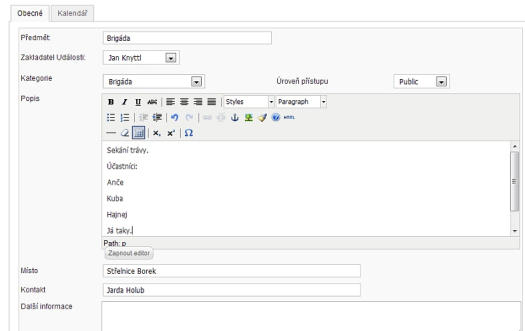

Začínáme s tímto zachováváme v případě, že chceme vést trénink (platí spíše pro lukostřelceky

3) Fórum

Další zajímavou a veskrze užitečnou součástí je diskuzní fórum. Dostanete se do něj překvapivě zvolením položky „Fórum“. Hned vidíme seznam sekcí: