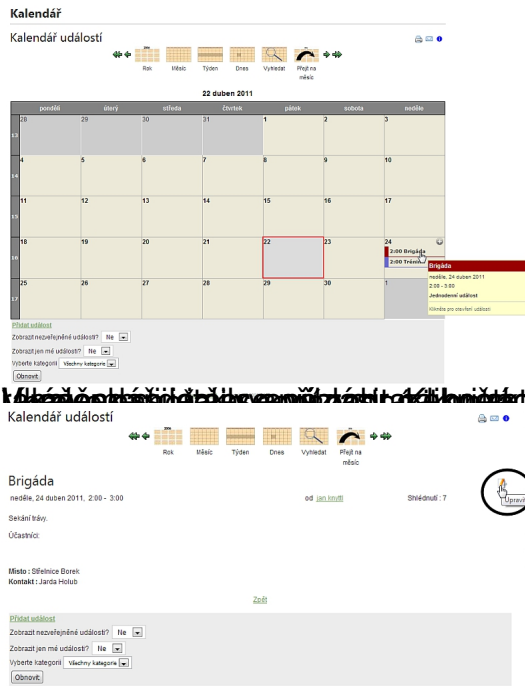

V menu vlevo zvolíme "Kalendář":

Návod - registrace, kalendář a fórum

Napsal uživatel Jan Knyttl

Pátek, 22 Duben 2011 14:05 - Aktualizováno Pátek, 05 Říjen 2012 12:21

U události lze vybrat položku 'Upravit událost' smazat, což by administrátora bezesporu